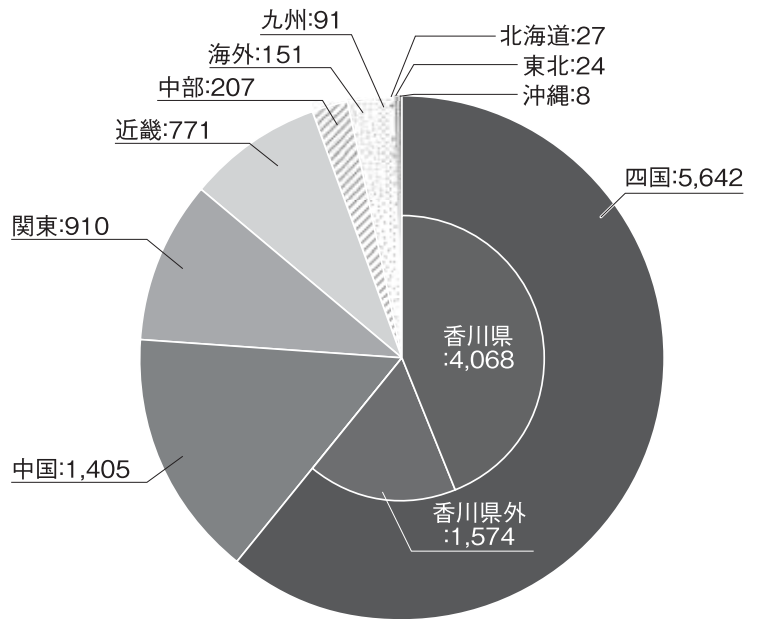

香川県丸亀市
 うちっ娘

参加選手集計

■ハーフマラソン参加選手数

	男子	女子	計
海外招待選手	3	4	7
国内招待選手	34	14	48
ハーフ登録A	292	46	338
ハーフ登録B	417	39	456
ハーフ登録C	161	22	183
ハーフ一般B	1,366	286	1,652
ハーフ一般C	4,880	1,265	6,145
合計	7,153	1,676	8,829

■3km参加選手数

	男子	女子	計
3km一般・高校生	77	54	131
3km中学生	82	42	124
合計	159	96	255

■小学生駅伝参加選手数

	男子	女子	計
小学生駅伝	84	68	152

■総参加選手数

男子	女子	合計
7,396	1,840	9,236

〔都道府県地方グラフ〕

■地区別参加選手数

都道府県	男子	女子	合計	都道府県	男子	女子	合計	都道府県	男子	女子	合計
北海道	19	8	27	福井県	11	2	13	山口県	22	3	25
青森県	3	0	3	山梨県	5	0	5	徳島県	524	165	689
岩手県	2	0	2	長野県	13	1	14	香川県	3,241	827	4,068
宮城県	10	1	11	岐阜県	17	1	18	愛媛県	408	96	504
秋田県	2	1	3	静岡県	18	4	22	高知県	296	85	381
山形県	1	0	1	愛知県	61	20	81	福岡県	60	8	68
福島県	2	2	4	三重県	20	4	24	佐賀県	2	0	2
茨城県	13	8	21	滋賀県	35	10	45	長崎県	4	1	5
栃木県	3	2	5	京都府	55	13	68	熊本県	5	1	6
群馬県	7	0	7	大阪府	248	72	319	大分県	2	0	2
埼玉県	114	8	122	兵庫県	263	43	306	宮崎県	4	1	5
千葉県	113	22	135	奈良県	20	3	23	鹿児島県	2	1	3
東京都	364	98	461	和歌山県	7	3	10	沖縄県	6	2	8
神奈川県	129	28	158	鳥取県	47	7	54	海外	111	40	151
新潟県	8	0	8	島根県	36	5	41				
富山県	5	0	5	岡山県	798	192	990	合計	7,396	1,840	9,236
石川県	15	2	17	広島県	245	50	295				

〔香川県内訳〕

地域	男子	女子	合計	地域	男子	女子	合計
高松市	1,374	376	1,750	小豆島町	27	5	32
丸亀市	627	154	781	三木町	40	14	54
坂出市	250	55	305	直島町	5	0	5
善通寺市	125	37	162	宇多津町	126	29	155
観音寺市	141	41	182	綾川町	62	11	73
さぬき市	73	13	86	琴平町	18	9	27
東かがわ市	33	3	36	多度津町	117	27	144
三豊市	187	47	234	まんのう町	25	2	27
土庄町	11	4	15		3,241	827	4,068